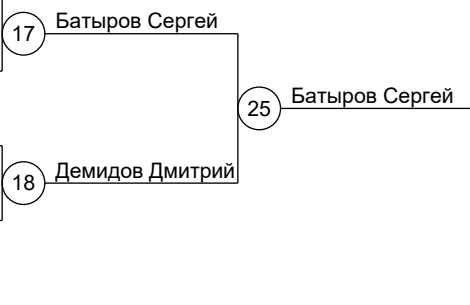

Всероссийские соревнования "Финал динамовской лиги по дзюдо - 2025" на призы Председателя Общества "Динамо" среди юношей и девушек до 18 лет

07.11.2025 - 10.11.2025 г. Волгоград

Юноши 60 кг

22 участника

Группа А1

1		1 Батыров Сергей
17	Батыров Сергей (Осет)	1 Батыров Сергей
9		2 Каштанов Иван
25	Каштанов Иван (Волг)	2 Каштанов Иван
5	Смирнов Марк (Волг)	3 Бервино Николай
21	Бервино Николай (ЛНР)	3 Бервино Николай
13		4 Демидов Дмитрий
29	Демидов Дмитрий (Волг)	4 Демидов Дмитрий